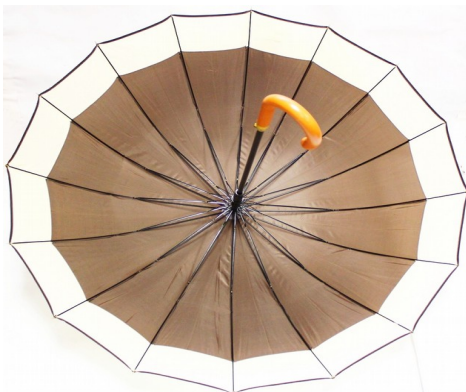

PARASOLE 2019

KOD	ZDJĘCIE	OPIS
<p>TT16</p>	<p>PARASOL ODWRÓCONY</p>	<p>DŁUGOŚĆ PO ZŁOŻENIU-80CM;</p>
		<p>ŚREDNICA:116CM</p>
		<p>DŁUGOŚĆ MATERIAŁU 57CM;</p>
		<p>IŁOŚĆ DRUTÓW 8</p>
		<p>PAKOWANIE 60/1</p>
	<p>WAGA: 512 g</p>	
	<p>KOD EAN :5902659900654</p>	

PARASOLE 2019

TT18

DŁUGOŚĆ PO ZŁOŻENIU-94CM;

ŚREDNICA:112CM

DŁUGOŚĆ MATERIAŁU 66CM;

ILOŚĆ DRUTÓW 16

PAKOWANIE 50/1

WAGA: 528 g

KOD EAN : 5902659900661

PARASOLE 2019

DŁUGOŚĆ PO ZŁOŻENIU-87CM;

ŚREDNICA:102CM

DŁUGOŚĆ MATERIAŁU 59CM;

ILOŚĆ DRUTÓW 16

PAKOWANIE 60/1

WAGA: 470 g