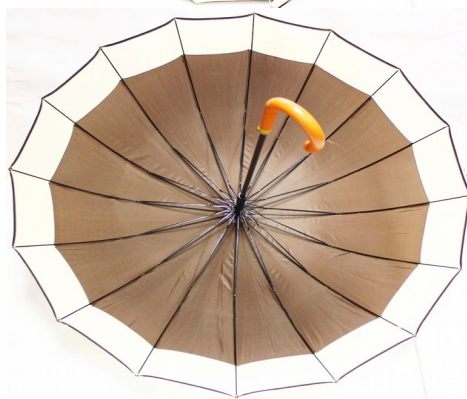

PARASOLE 2019

KOD	ZDJĘCIE	OPIS
<p>TT16</p>	<p>PARASOL ODWRÓCONY</p>	<p>DŁUGOŚĆ PO ZŁOŻENIU-80CM;</p>
		<p>ŚREDNICA:116CM</p>
		<p>DŁUGOŚĆ MATERIAŁU 57CM;</p>
		<p>IŁOŚĆ DRUTÓW 8</p>
		<p>PAKOWANIE 60/1</p>
	<p>WAGA: 512 g</p>	
	<p>KOD EAN :5902659900654</p>	

PARASOLE 2019

TT18

DŁUGOŚĆ PO ZŁOŻENIU-94CM;

ŚREDNICA:112CM

DŁUGOŚĆ MATERIAŁU 66CM;

ILOŚĆ DRUTÓW 16

PAKOWANIE 50/1

WAGA: 528 g

KOD EAN : 5902659900661

PARASOLE 2019

DŁUGOŚĆ PO ZŁOŻENIU-87CM;

ŚREDNICA:102CM

DŁUGOŚĆ MATERIAŁU 59CM;

ILOŚĆ DRUTÓW 16

PAKOWANIE 60/1

WAGA: 470 g

KOD EAN : 5902659904621

TT18A

PARASOLE 2019

TT28

DŁUGOŚĆ PO ZŁOŻENIU-81,5CM;

ŚREDNICA:84CM

DŁUGOŚĆ MATERIAŁU 57CM;

ILOŚĆ DRUTÓW 8